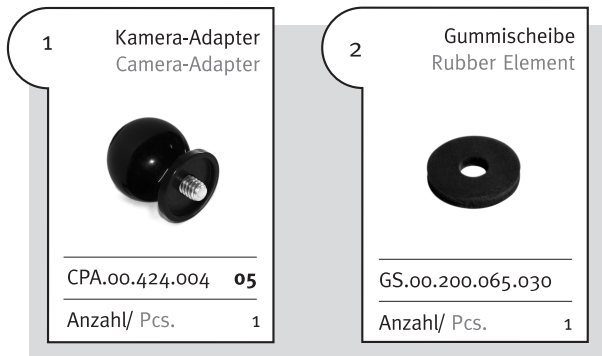

Kamera-Adapter für RAM-Arm Camera-Adapter for RAM-Arm

Nur für kleine Geräte.
Only for small cameras.

Kamera-Adapter für RAM-Arm Camera-Adapter for RAM-Arm

Nur für kleine Geräte.
Only for small cameras.