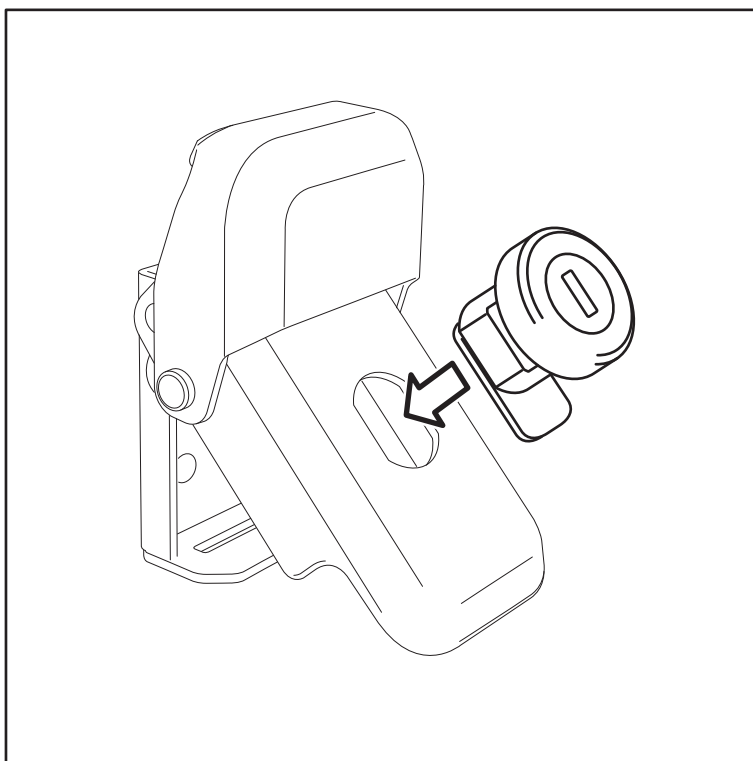

TraX® EVO Schließzylinder-Satz  
TraX® EVO Lock Cylinder Set

ALK.00.165.16302  
ALK.00.165.16402  
ALK.00.165.16502

**ACHTUNG / ATTENTION**

**NIEMALS** die Schließzylinder mit Öl schmieren! Verwenden Sie nur Graphitpulver!  
**NEVER** lubricate lock cylinders with oil! Use graphite powder only!