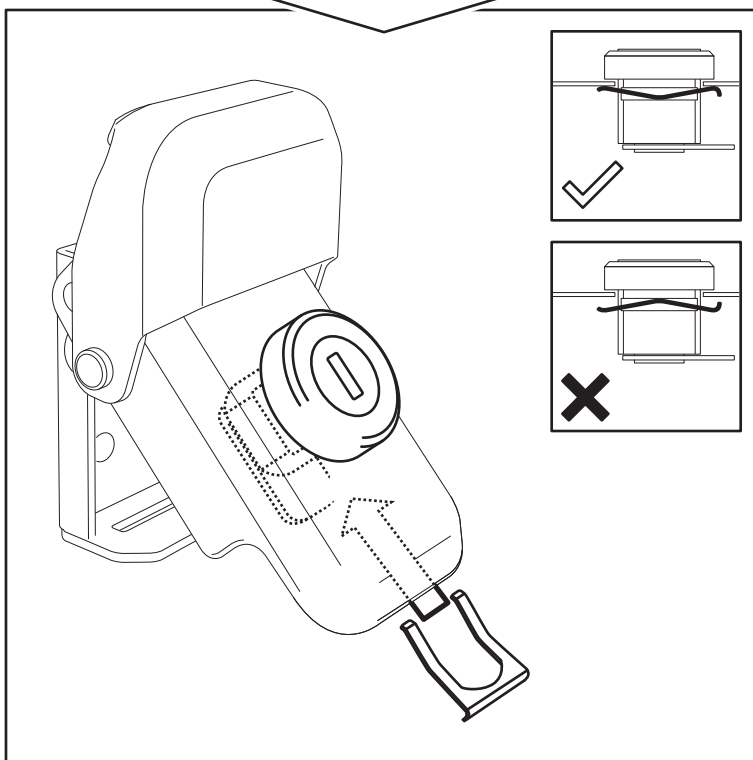

TraX® EVO Schließzylinder-Satz  
TraX® EVO Lock Cylinder Set

ALK.00.165.16302  
ALK.00.165.16402  
ALK.00.165.16502

**ACHTUNG / ATTENTION**

**NIEMALS** die Schließzylinder mit Öl schmieren! Verwenden Sie nur Graphitpulver!  
**NEVER** lubricate lock cylinders with oil! Use graphite powder only!