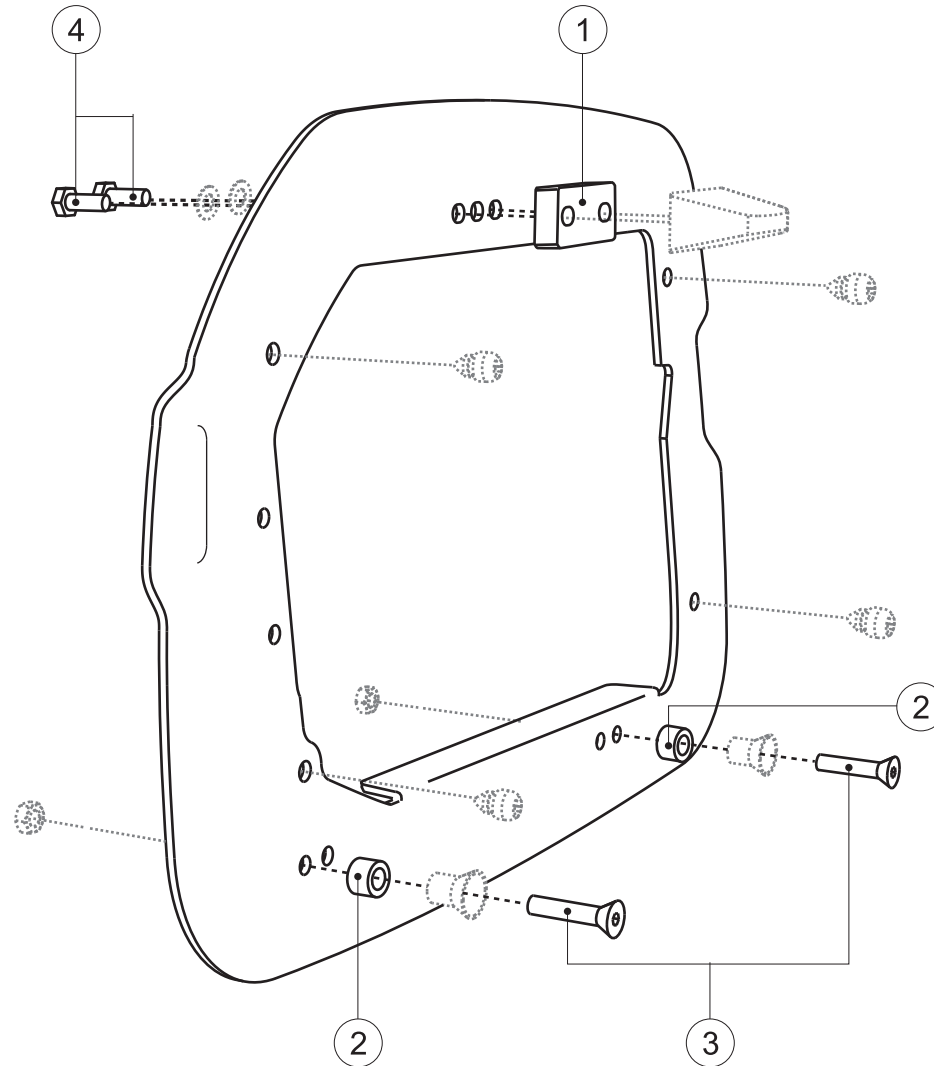

Ergänzungskit GIVI-Koffer Alt

1

Distanzstück 8mm
Spacer 8mm

KFT.00.152.023

Anzahl/ Pcs. 2

3

Senkschraube mit
Innensechskant
Counter Sunk Srew

M6 x 30 DIN 7991

Anzahl/ Pcs. 4

2

Distanzbuchse
Spacer

Da:12 Da:6,2 h:8

Anzahl/ Pcs. 4

4

Sechskantschraube
Hexagon Screw

M6 x 20 DIN 933

Anzahl/ Pcs. 4

Fahrtrichtung
Driving direction

SW-MOTECH GmbH & Co. KG
Ernteweg 8/10
35282 Rauschenberg
Germany

Tel. +49 (0) 64 25/8 16 8-00
Fax +49 (0) 64 25/8 16 8-10

info@sw-motech.com
www.sw-motech.com