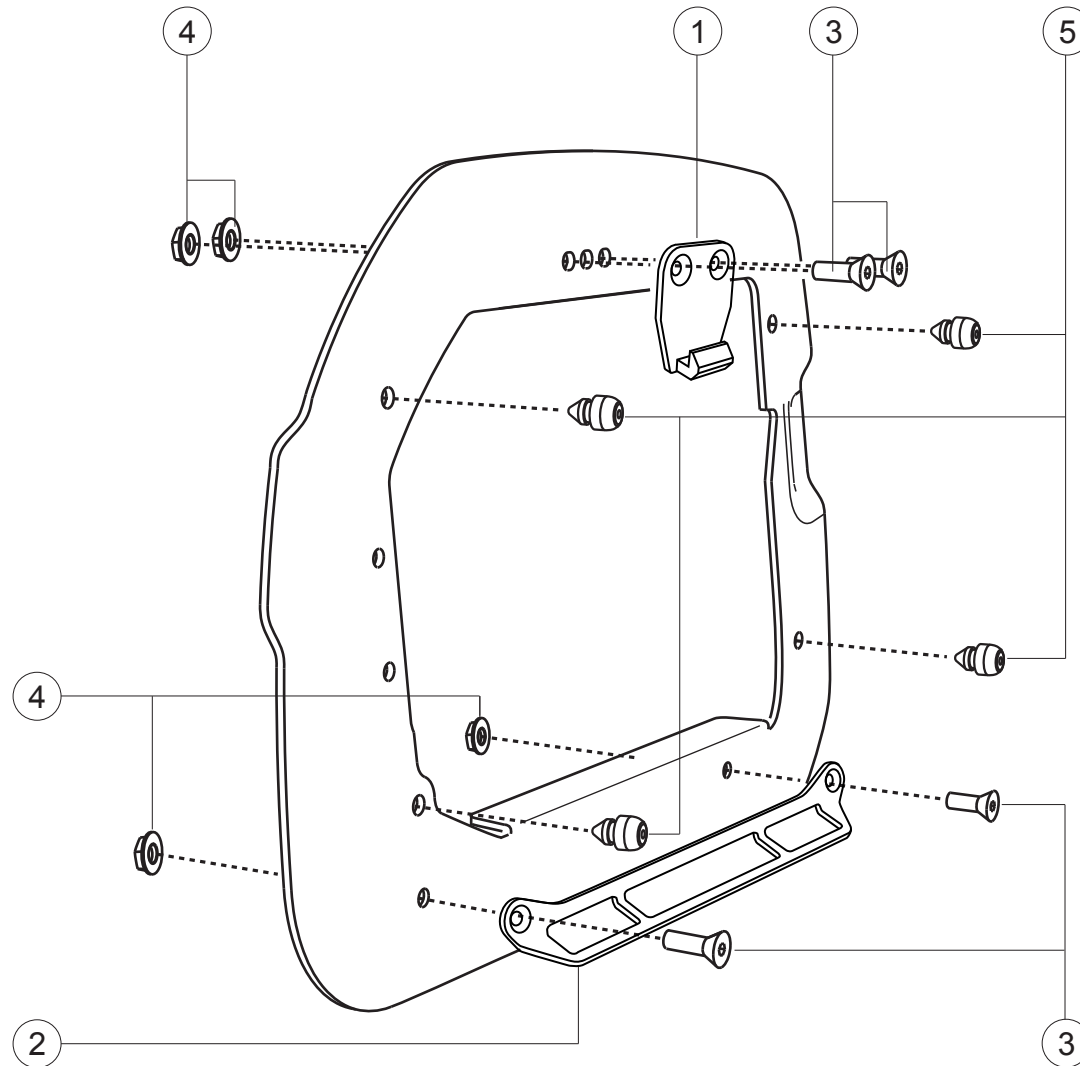

# Shad

1 Schlossnase Shad  
Lock Pin Shad Bag

KFT.00.152.007

Anzahl/ Pcs. 2

4 Mutter mit Bund  
Lock Nut

M 6 DIN 6927/b

Anzahl/ Pcs. 8

2 Winkelstütze  
Bottom Bracket

KFT.00.152.005

Anzahl/ Pcs. 2

5 Gummianschlag  
Rubber Element

KFT.00.300.052B

Anzahl/ Pcs. 8

3 Senkschraube mit  
Innensechskant  
Counter Sunk Srew

M6 x 16 DIN 7991

Anzahl/ Pcs. 8