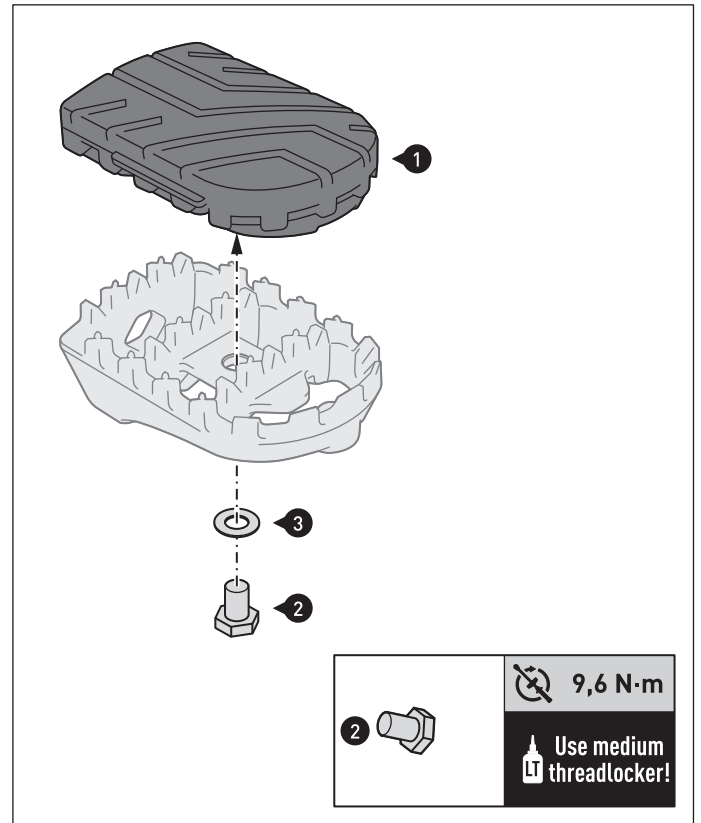

ANBAUANLEITUNG / MOUNTING INSTRUCTIONS

Art.-Nr. / Item No.: FRS.00.011.10500 · Revision: 00 · 04 - 2021

Ersatz-Profilgummi für ION-Fußraste  
Replacement profile rubber for ION footrest

HINWEIS

Beachten Sie auch die dem ION Fußrasten-Kit beiliegenden Anbauanleitungen!

NOTE

Also pay attention to the mounting instructions included to the ION footrest kit!

Nr. No.	Art.-Nr. / Bezeichnung Item No. / Description	Anzahl Quantity
(1)	FRS.00.011.002	2 / 2
(2)	M6 x 10; DIN 933	2 / 2
(3)	ø 6,4; DIN 125	2 / 2