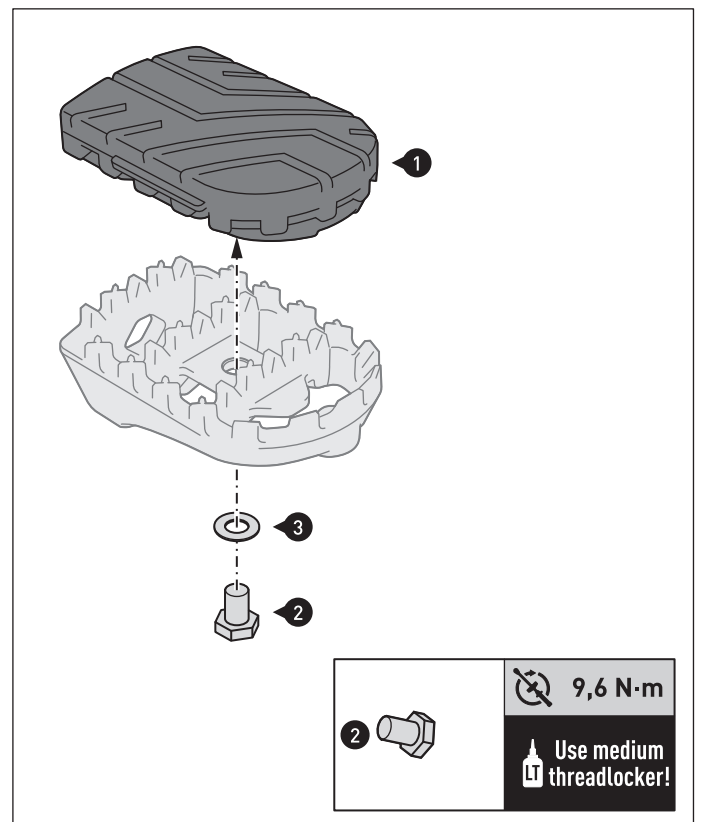

NOTE

Also pay attention to the mounting instructions included to the ION footrest kit!

Nr. No.	Art.-Nr. / Bezeichnung Item No. / Description	Anzahl Quantity
(1)	FRS.00.011.002	2 / 2
(2)	M6 x 10; DIN 933	2 / 2
(3)	ø 6,4; DIN 125	2 / 2

Irrtümer und Änderungen vorbehalten. Technische und Design-Änderungen vorbehalten.
Errors and omissions excepted. Technical and design modifications are subject to change.

Copyright by SW-MOTEC GmbH & Co. KG