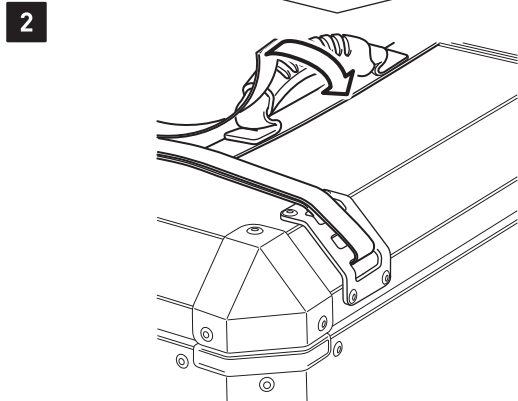

Art.-Nr. / Item No.: BCK.ALK.00.165.116 · Revision: 01 · 02 - 2014

TraX® Tragegurt TraX® Carrying Strap

Nur für TraX® EVO ALU-BOX M & L. / For TraX® EVO ALU-BOX M & L only.

SW-MOTECH®

Copyright by
SW-MOTECH GmbH & Co. KG

Tragegriff auf Box zentrieren. Center the carrying strap.

Irrtümer und Änderungen vorbehalten. Technische und Design-Änderungen vorbehalten.
Errors and omissions expected. Technical and design-modifications are subjects to change.