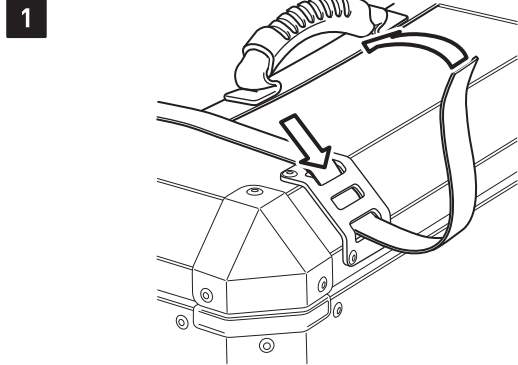

Art.-Nr. / Item No.: BCK.ALK.00.165.116 · Revision: 01 · 02 - 2014

TraX® Tragegurt TraX® Carrying Strap

Nur für TraX® EVO ALU-BOX M & L. / For TraX® EVO ALU-BOX M & L only.

SW-MOTECH®

Copyright by
SW-MOTECH GmbH & Co. KG

Tragegriff auf Box zentrieren. Center the carrying strap.

Irrtümer und Änderungen vorbehalten. Technische und Design-Änderungen vorbehalten.
Errors and omissions expected. Technical and design-modifications are subjects to change.