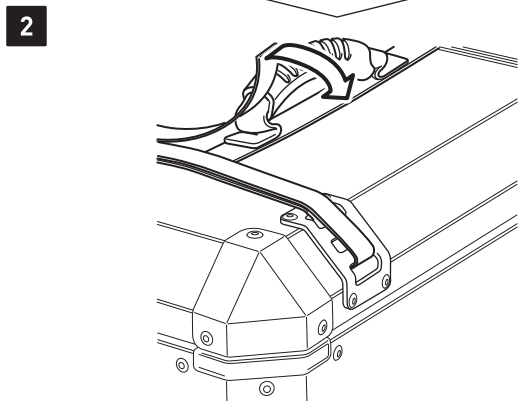

Art.-Nr. / Item No.: BCK.ALK.00.165.116 · Revision: 01 · 02 - 2014

TraX® Tragegurt TraX® Carrying Strap

Nur für TraX® EVO ALU-BOX M & L. / For TraX® EVO ALU-BOX M & L only.

SW-MOTECH®

Copyright by
SW-MOTECH GmbH & Co. KG

Tragegriff auf Box zentrieren. Center the carrying strap.

Irrtümer und Änderungen vorbehalten. Technische und Design-Änderungen vorbehalten.
Errors and omissions expected. Technical and design-modifications are subjects to change.