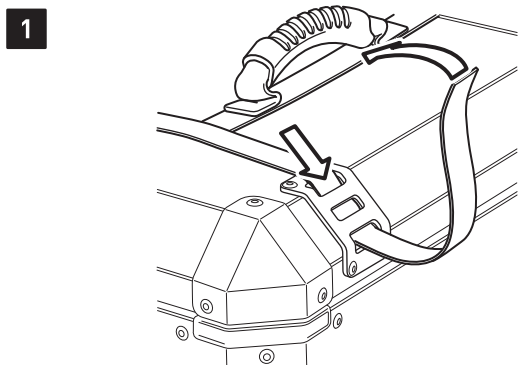

Art.-Nr. / Item No.: BCK.ALK.00.165.116 · Revision: 01 · 02 - 2014

TraX® Tragegurt TraX® Carrying Strap

Nur für TraX® EVO ALU-BOX M & L. / For TraX® EVO ALU-BOX M & L only.

SW-MOTECH®

Copyright by
SW-MOTECH GmbH & Co. KG

Tragegriff auf Box zentrieren. Center the carrying strap.

Irrtümer und Änderungen vorbehalten. Technische und Design-Änderungen vorbehalten.
Errors and omissions expected. Technical and design-modifications are subjects to change.