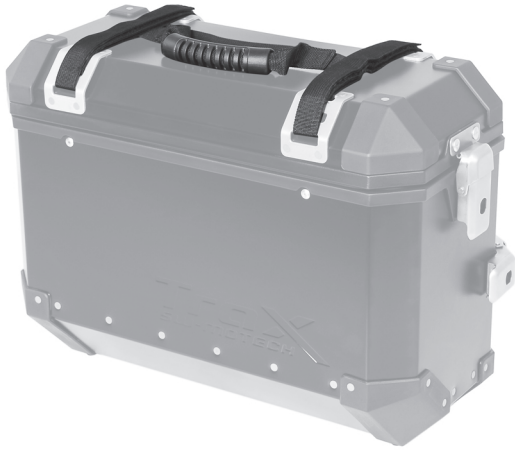

Art.-Nr. / Item No.: BCK.ALK.00.165.116 · Revision: 01 · 02 - 2014

TraX® Tragegurt TraX® Carrying Strap

Nur für TraX® EVO ALU-BOX M & L. / For TraX® EVO ALU-BOX M & L only.

SW-MOTECH®

Copyright by
SW-MOTECH GmbH & Co. KG

Tragegriff auf Box zentrieren. Center the carrying strap.

Irrtümer und Änderungen vorbehalten. Technische und Design-Änderungen vorbehalten.
Errors and omissions expected. Technical and design-modifications are subjects to change.