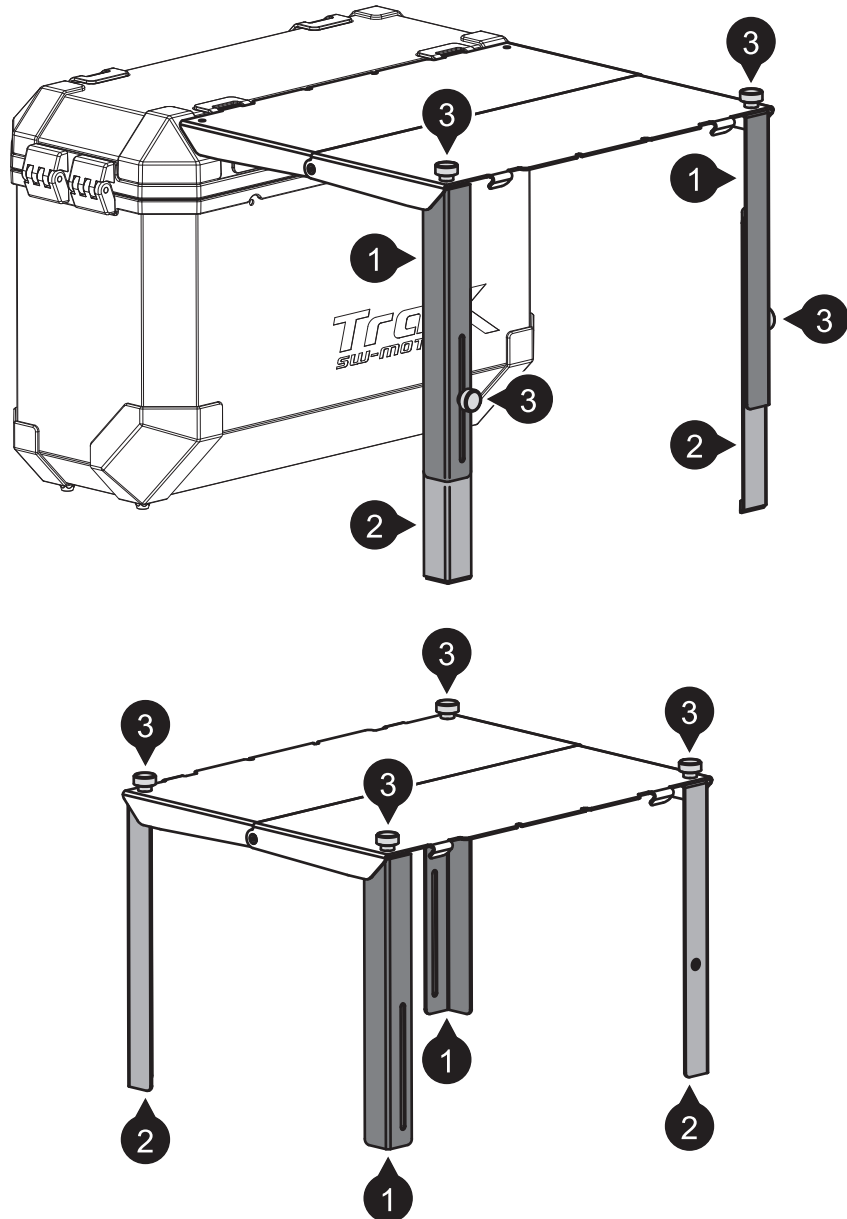

1 Oberes Tischbein
Upper Table Leg

ALK.00.165.A18

Anzahl/Pcs. 2

2 Unteres Tischbein
Lower Table Leg

ALK.00.165.A19

Anzahl/Pcs. 2

3 Rändelschraube
Knurled Head Screw

M5 x 10

Anzahl/Pcs. 4

4 Moosgummistreifen
Rubber Adhesive

ALK.00.165.A25

Anzahl/Pcs. 4

Anwendungsbeispiel.
Example of use.

Stellen Sie vor dem Verkleben der Moosgummistreifen (6) sicher, dass die Oberflächen der TraX ® Tischhälften fettfrei und sauber sind.
Legen Sie anschließend die zusammengeklappten TraX ® Tischbeine auf die Moosgummistreifen und schließen Sie den TraX ® Tisch. Nun können die TraX ® Tischbeine sicher transportiert werden.

Before attaching the rubber adhesive (6), make sure all surfaces are free of any oil or dirt.
Place the folded TraX ® table legs on the rubber adhesives and close the TraX ® table. Now the TraX ® table legs can be transported safely.